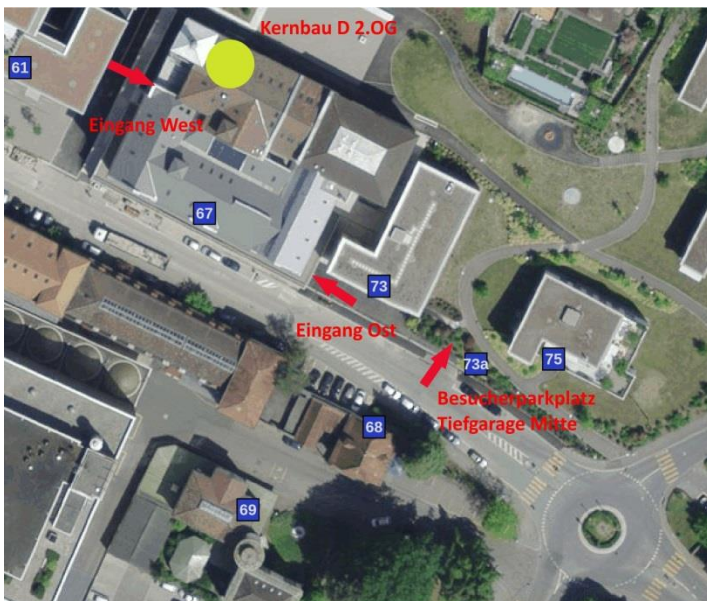

Kontaktdaten

baumanagement-wild gmbh
 Rychenbergstrasse 67
 8400 Winterthur
 Tel. +41 52 214 24 00
 Fax +41 52 214 24 01
 Mail info@bm-wild.ch
 HP www.bm-wild.ch
 CHE-293.173.770 MWST

Lindquartier

Autobahn Ausfahrt
 Winterthur-Ohringen
 Fahrtrichtung Kantonsspital Winterthur
 Geschäftshaus Brauerei im alten
 Haldengut-Gebäude oberhalb des KSW

Geschäftshaus Brauerei

Besucherparkplatz
 Tiefgarage Mitte

Eingang Ost
 Lift Ost auf Etage B
 Korridor Richtung Westen
 Lift West auf Etage D

Eingang West
 Aussenlift bei Gebäude 61
 Haupteingang mit Briefkasten
 Holztreppe 2 Geschosse auf Etage D
 oder Lift West auf Etage D