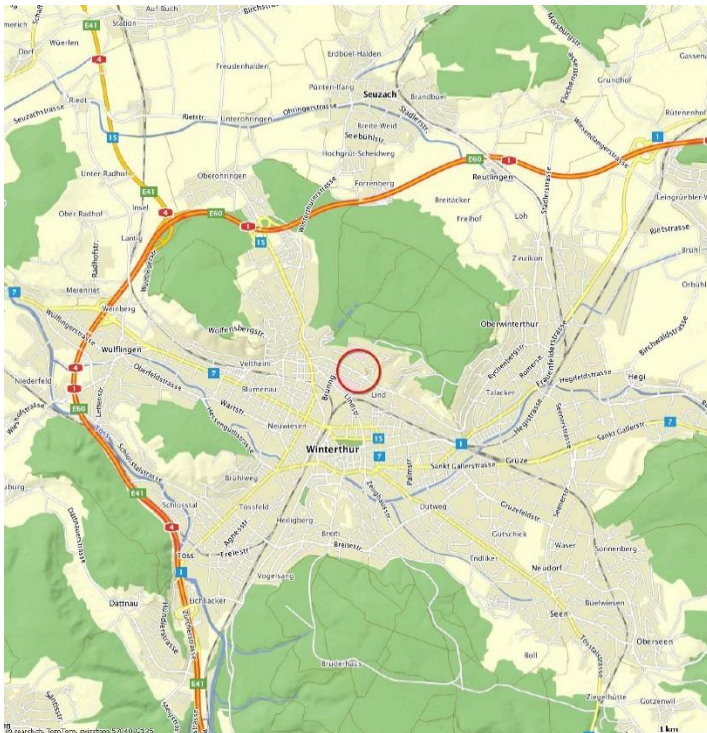

Kontaktdaten

baumanagement-wild gmbh
 Rychenbergstrasse 67
 8400 Winterthur
 Tel. +41 52 214 24 00
 Fax +41 52 214 24 01
 Mail info@bm-wild.ch
 HP www.bm-wild.ch
 CHE-293.173.770 MWST

Lindquartier

Autobahn Ausfahrt
 Winterthur-Ohringen
 Fahrtrichtung Kantonsspital Winterthur
 Geschäftshaus Brauerei im alten
 Haldengut-Gebäude oberhalb des KSW

Geschäftshaus Brauerei

Besucherparkplatz
 Tiefgarage Mitte

Eingang Ost
 Lift Ost auf Etage B
 Korridor Richtung Westen
 Lift West auf Etage D

Eingang West
 Aussenlift bei Gebäude 61
 Haupteingang mit Briefkasten
 Holztreppe 2 Geschosse auf Etage D
 oder Lift West auf Etage D